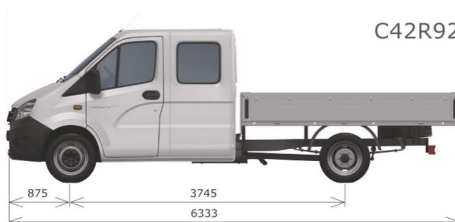

ТЕХНИЧЕСКИЕ ХАРАКТЕРИСТИКИ

ПАРАМЕТРЫ	МОДЕЛЬ АВТОМОБИЛЯ	
	C41R92/ C45R92	C42R92/ C46R92
Количество мест (включая водителя), чел.	3	7
Технически допустимая максимальная масса автомобиля, кг	4600	
Масса снаряженного автомобиля, кг	2415/2542	2428/2656
Технически допустимая максимальная масса, приходящаяся на каждую из осей автомобиля, кг:		
переднюю / заднюю	1650 / 3300	
Дорожный просвет (под картером заднего моста при полной массе), мм	170	
Минимальный радиус поворота по колею наружного переднего колеса, м	6,5	
Контрольный расход топлива (замеряется по специальной методике) при движении с постоянной скоростью, л/100 км:		
60 км/ч / 80 км/ч	8,5 / 10,3	
Максимальная скорость автомобиля на горизонтальном участке ровного шоссе, км/ч	130	
Углы свеса (с нагрузкой), град.:		
передний / задний	22 / 9	
Максимальный подъем, преодолеваемый автомобилем с полной нагрузкой, %	26	

ПАРАМЕТРЫ	МОДЕЛЬ ДВИГАТЕЛЯ	
	ISF2.8s5161P	
Экологический класс	5	
Тип	Дизельный, с турбонаддувом и охладителем надувочного воздуха	
Количество цилиндров и их расположение	4, рядное	
Диаметр цилиндров и ход поршня, мм	2,8	
Степень сжатия	16,9	
Максимальная мощность, кВт (л. с.)	110 (149,6)	
при частоте вращения коленчатого вала, об/мин	3400	
Максимальный крутящий момент, нетто, Н·м (кгс·м)	320 (32,6)	
при частоте вращения коленчатого вала, об/мин	1400—3000	

C42R92

БелГАЗавтосервис
Единый номер ГАЗ
в Беларуси:
+375 17 309 93 99
www.belgaz.by