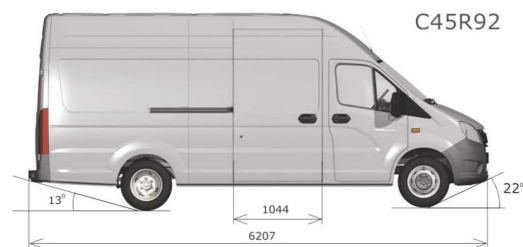

ТЕХНИЧЕСКИЕ ХАРАКТЕРИСТИКИ

ПАРАМЕТРЫ	МОДЕЛЬ АВТОМОБИЛЯ	
	C41R92/ C45R92	C42R92/ C46R92
Количество мест (включая водителя), чел.	3	7
Технически допустимая максимальная масса автомобиля, кг	4600	
Масса снаряженного автомобиля, кг	2415/2542	2428/2656
Технически допустимая максимальная масса, приходящаяся на каждую из осей автомобиля, кг:		
переднюю / заднюю	1650 / 3300	
Дорожный просвет (под картером заднего моста при полной массе), мм	170	
Минимальный радиус поворота по колею наружного переднего колеса, м	6,5	
Контрольный расход топлива (замеряется по специальной методике) при движении с постоянной скоростью, л/100 км:		
60 км/ч / 80 км/ч	8,5 / 10,3	
Максимальная скорость автомобиля на горизонтальном участке ровного шоссе, км/ч	130	
Углы свеса (с нагрузкой), град.:		
передний / задний	22 / 9	
Максимальный подъем, преодолеваемый автомобилем с полной нагрузкой, %	26	

ПАРАМЕТРЫ	МОДЕЛЬ ДВИГАТЕЛЯ	
	ISF2.8s5161P	
Экологический класс	5	
Тип	Дизельный, с турбонаддувом и охладителем надувочного воздуха	
Количество цилиндров и их расположение	4, рядное	
Диаметр цилиндров и ход поршня, мм	2,8	
Степень сжатия	16,9	
Максимальная мощность, кВт (л. с.)	110 (149,6)	
при частоте вращения коленчатого вала, об/мин	3400	
Максимальный крутящий момент, нетто, Н·м (кгс·м)	320 (32,6)	
при частоте вращения коленчатого вала, об/мин	1400—3000	

C45R92

БелГАЗавтосервис
Единый номер ГАЗ
в Беларуси:
+375 17 309 93 99
www.belgaz.by