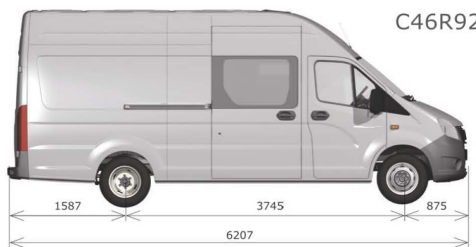

C45R92

C46R92